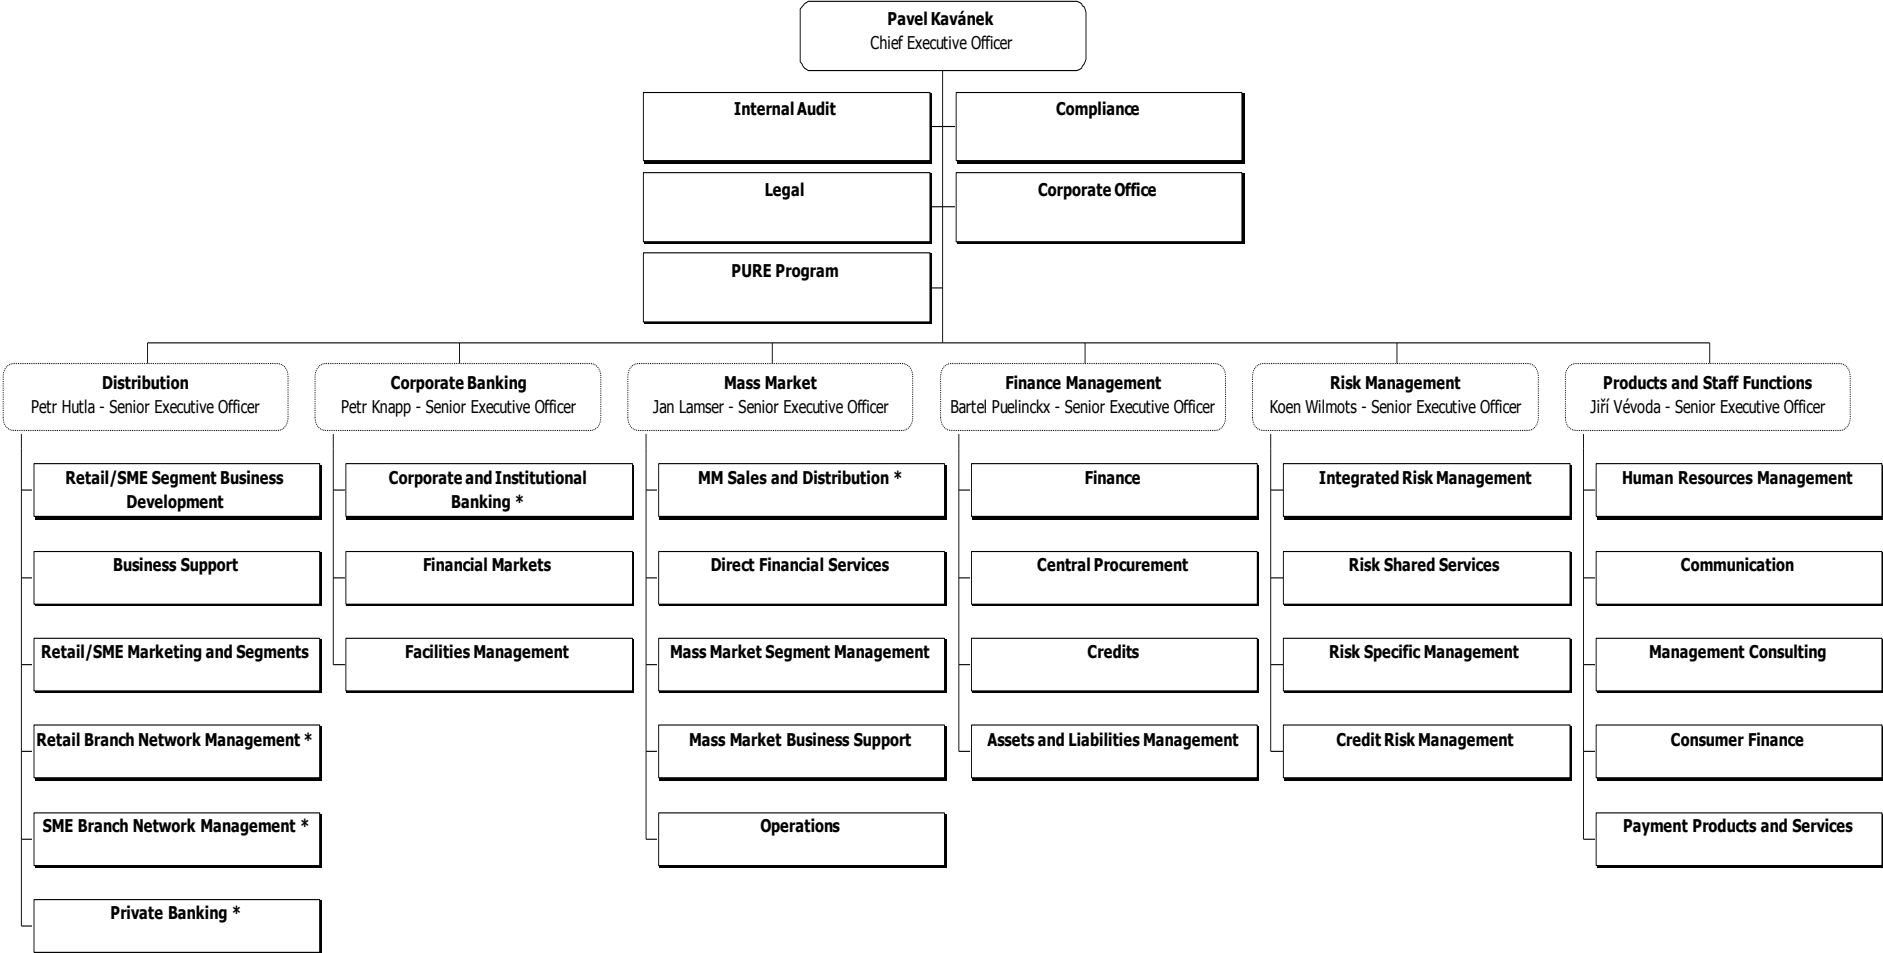

Organizační struktura Československé obchodní banky, a. s. k 1. lednu 2011

* Tyto útvary řídí příslušné pobočkové sítě

ČSOB Organisation Chart as at 1 January 2011

* These units manage respective branch network