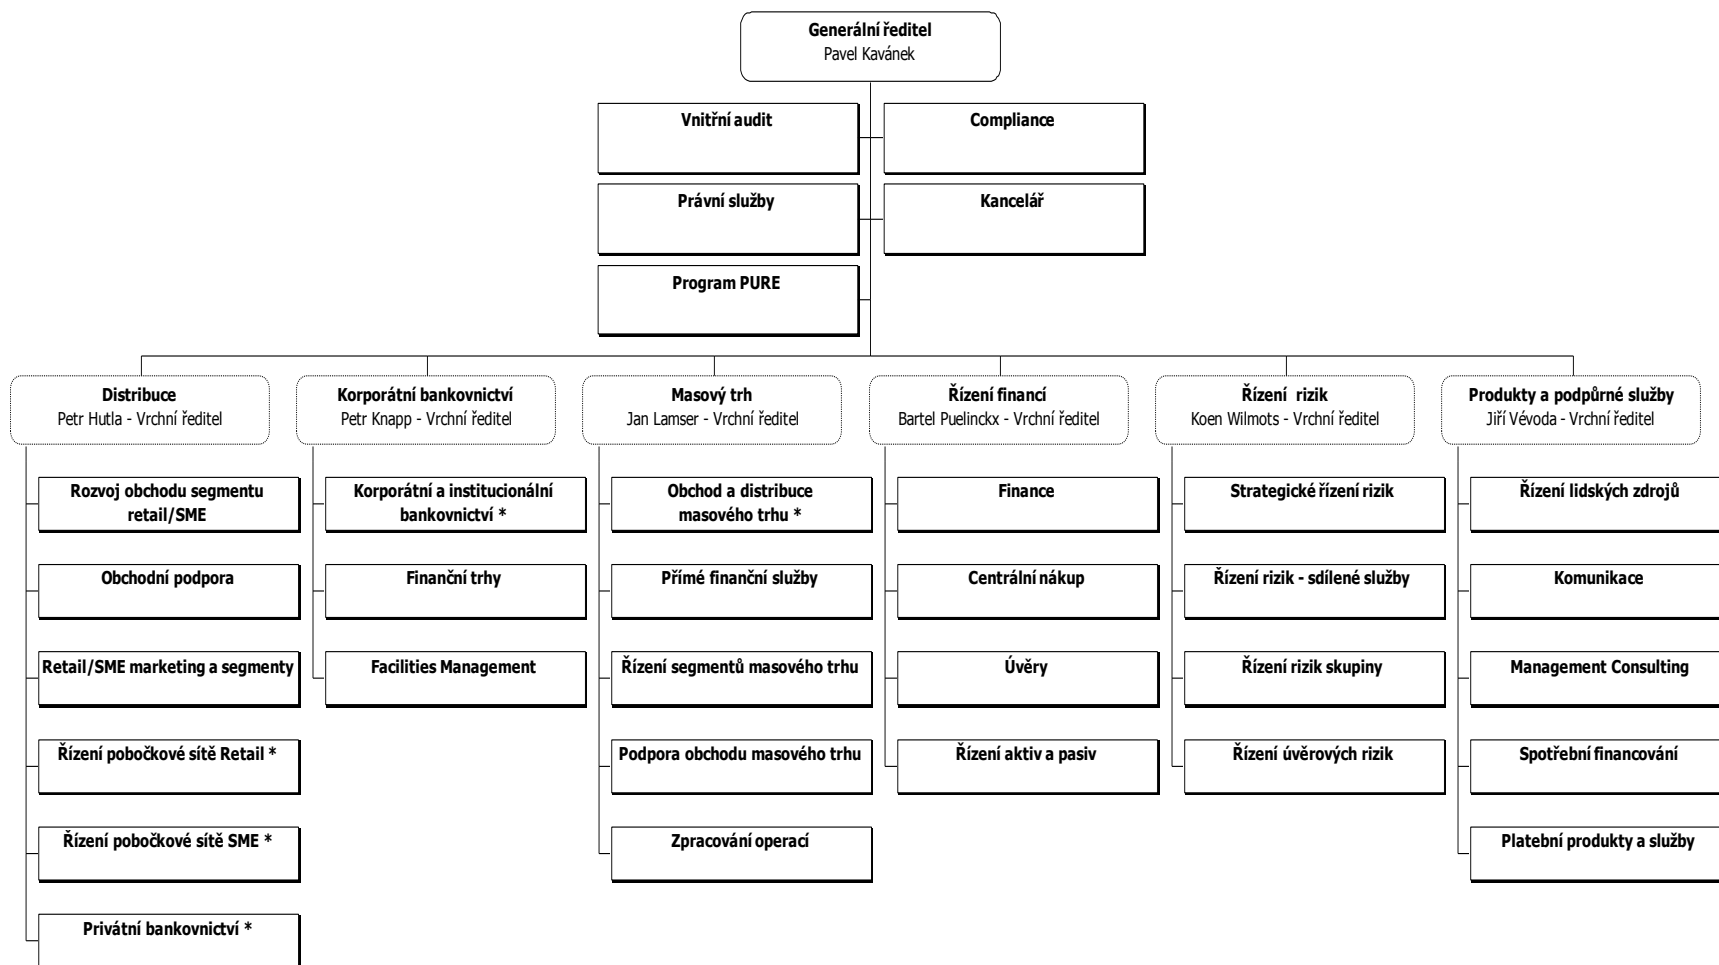

Organizační struktura Československé obchodní banky, a. s. k 1. lednu 2011

* Tyto útvary řídí příslušné pobočkové sítě

ČSOB Organisation Chart as at 1 January 2011

* These units manage respective branch network