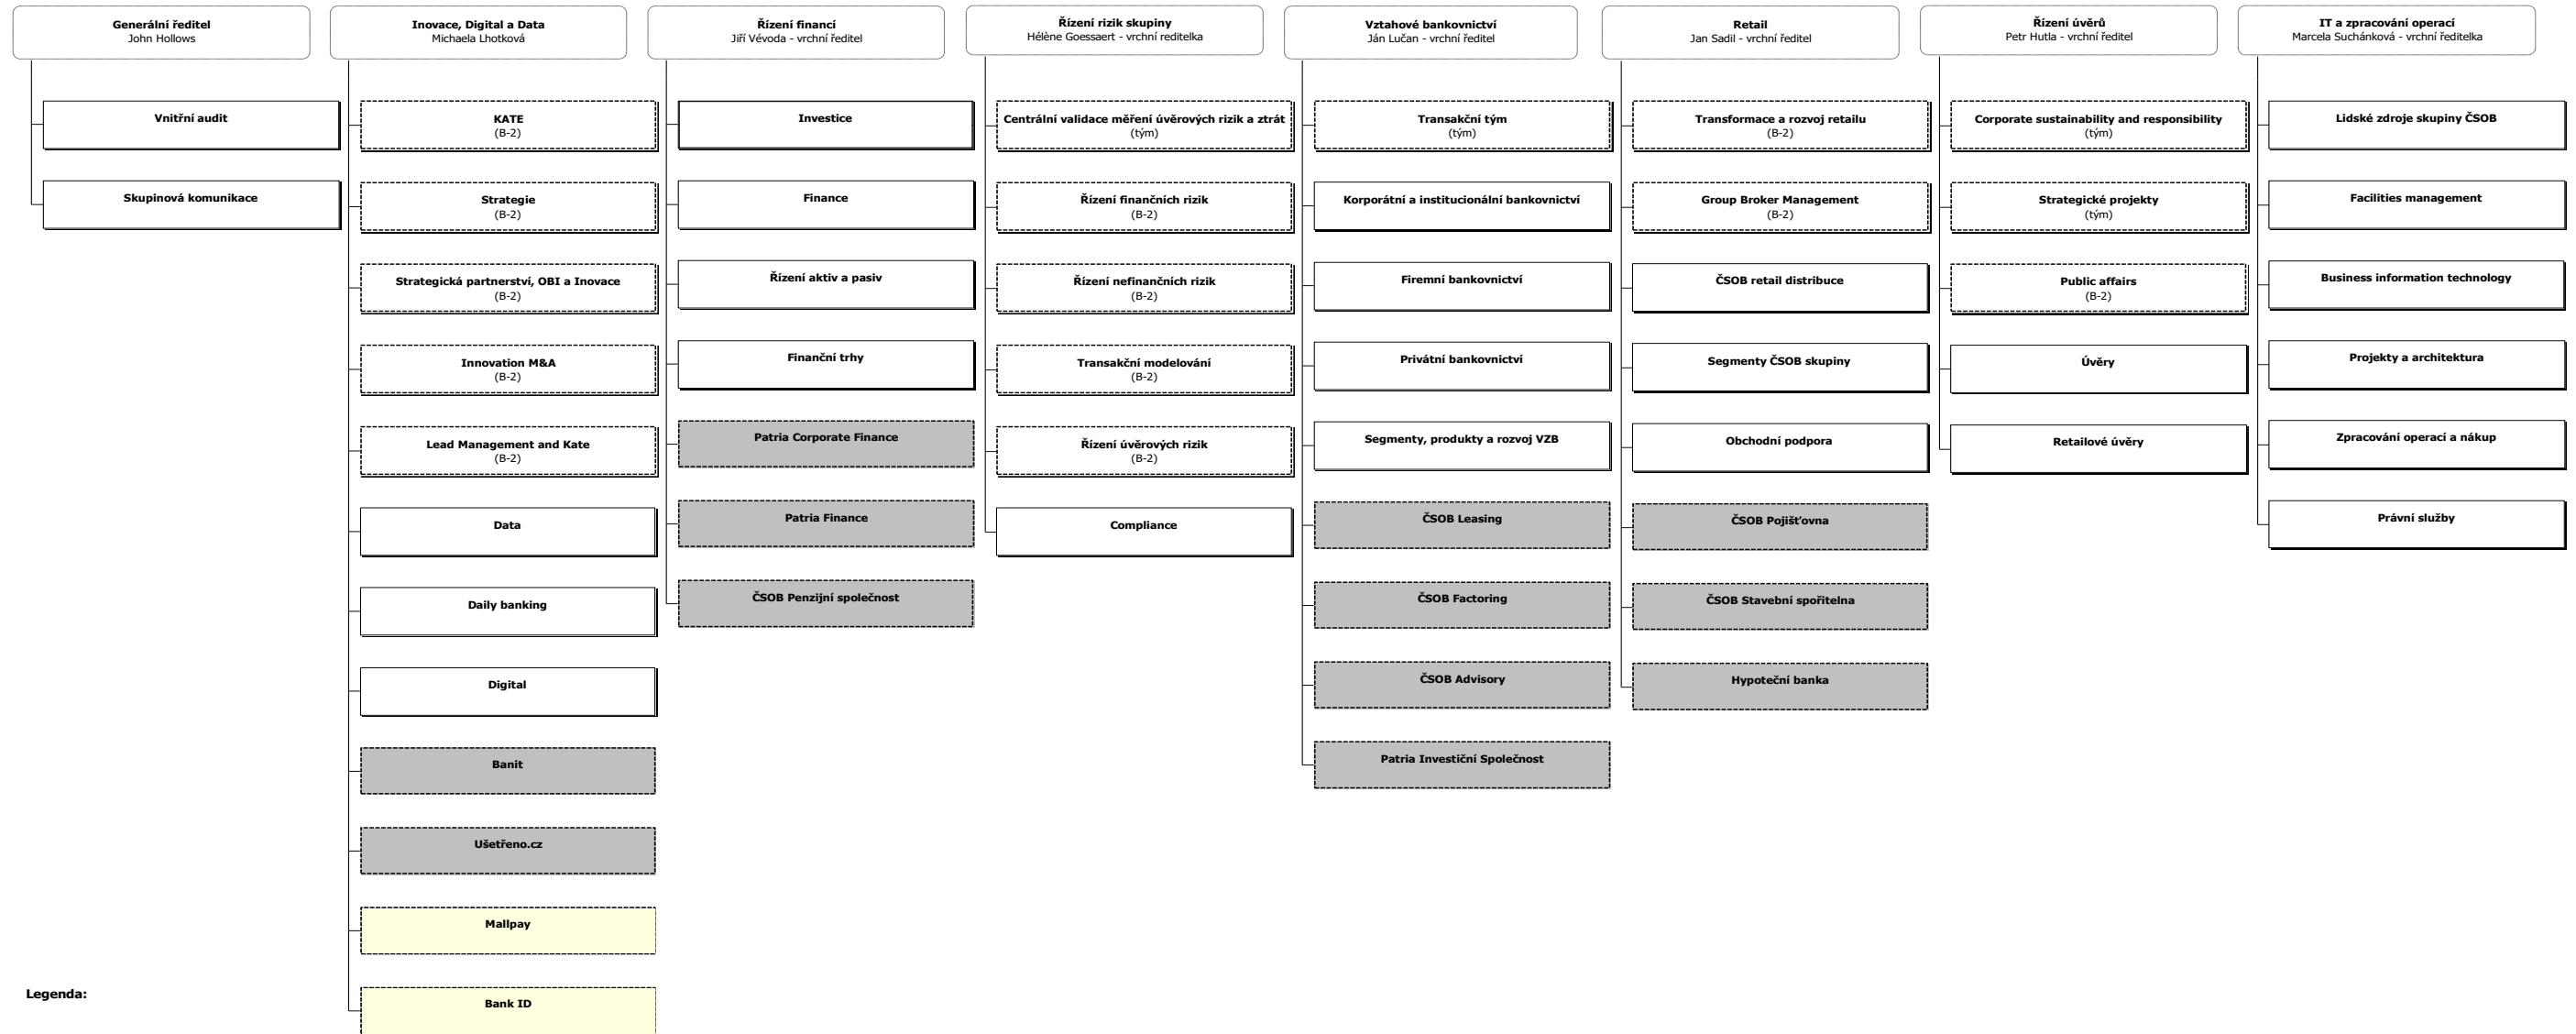

# Organizační struktura ČSOB k 1. 2. 2022

Legenda:

- Člen představenstva ČSOB
- Útvar ČSOB
- Dceřiná společnost skupiny ČSOB
- Joint Venture