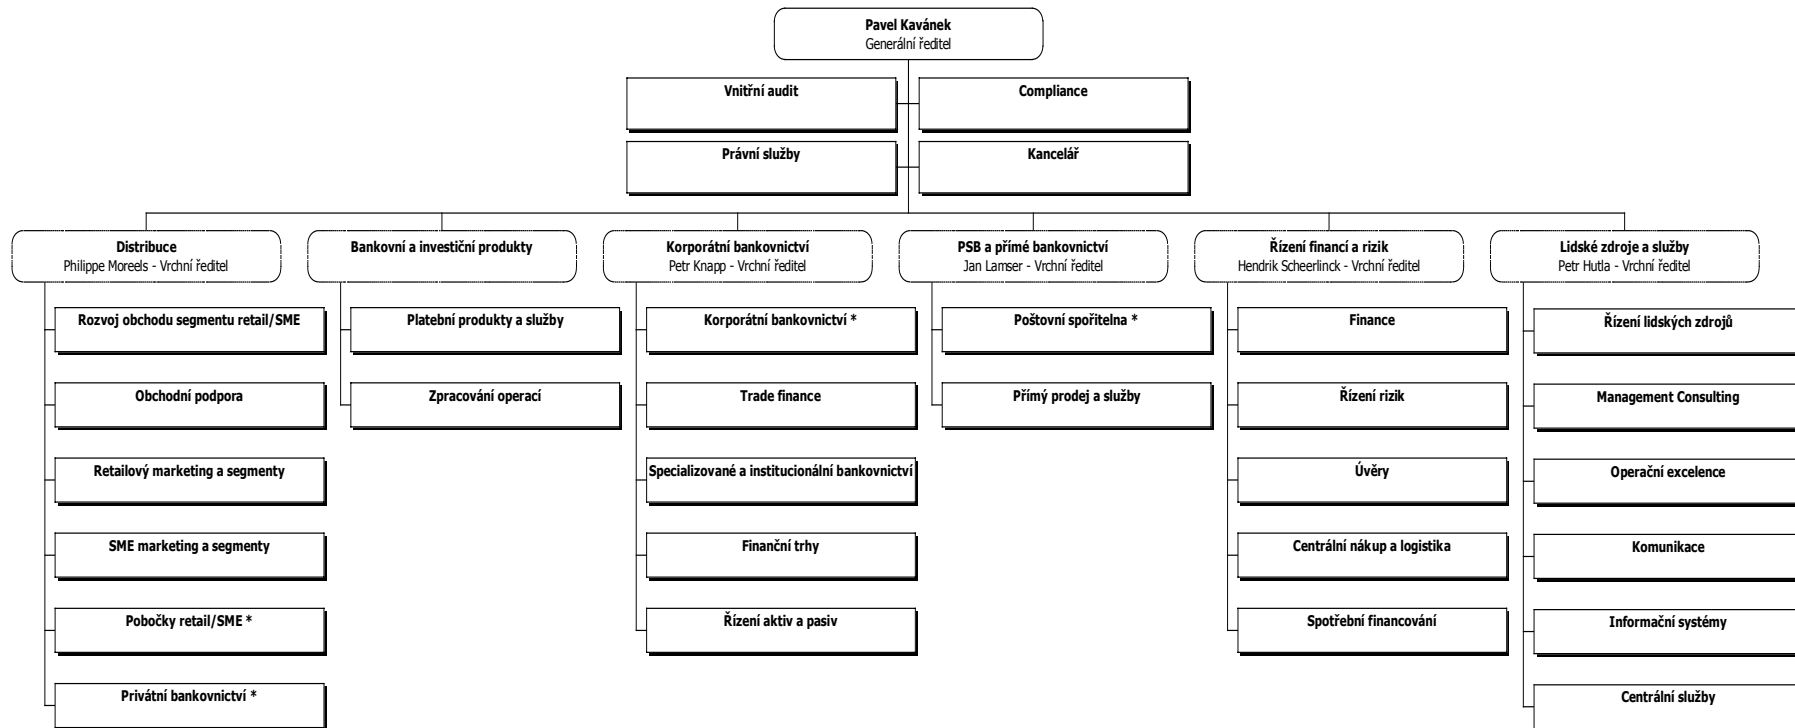

Organizační struktura ČSOB (s účinností od 1. ledna 2008)

* Tyto útvary řídí příslušné pobočkové síť